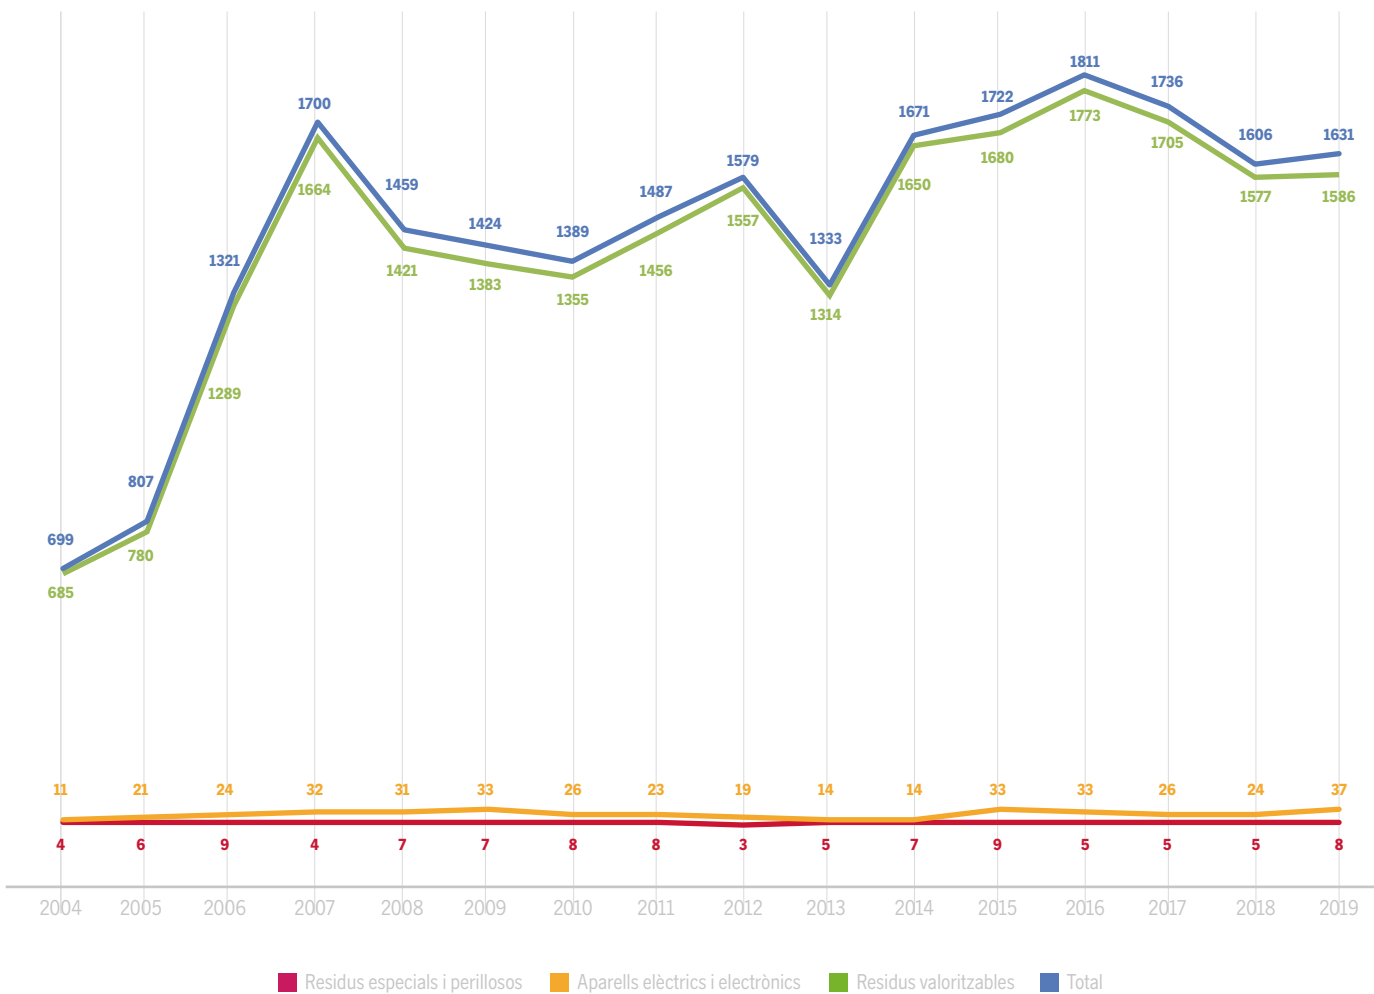

AJUNTAMENT DE CANET DE MAR
ÀREA DE MEDI AMBIENT

Resultats de la recollida de residus a la deixalleria de Canet de Mar

2019

A CANET

A la deixalleria,
cada habitant portem

112kg/any

A CATALUNYA

61kg/any

A CANET DE MAR UTILITZEM MOLT BÉ LA DEIXALLERIA I HI PORTEM MÉS DEL DOBLE DE MATERIAL QUE LA MITJANA CATALANA.

Què hem recollit a la deixalleria durant el 2019?

1.630,759 Tones

RESIDUS ESPECIALS I PERILLOSES

Analitzem els resultats de 2019 tenint en compte l'evolució respecte anys anteriors

LA DEIXALLERIA AVINGUDA ÀNGEL PLANET S/N

HORARI

De dilluns a divendres de
8 a 13h i de 15.30 a 18.30h

Dissabtes i diumenge
de 9 a 13h

MINIDEIXALLERIA PLAÇA DEL MERCAT

HORARI

Matins de dilluns a dissabte
de 7 a 14h

Divendres tarda
de 17.30 a 20h

RECORDA!

**Si utilitzes la
deixalleria un mínim
de 8 vegades l'any
pots obtenir un
descompte del 5% en
la taxa de recollida
d'escombraries**