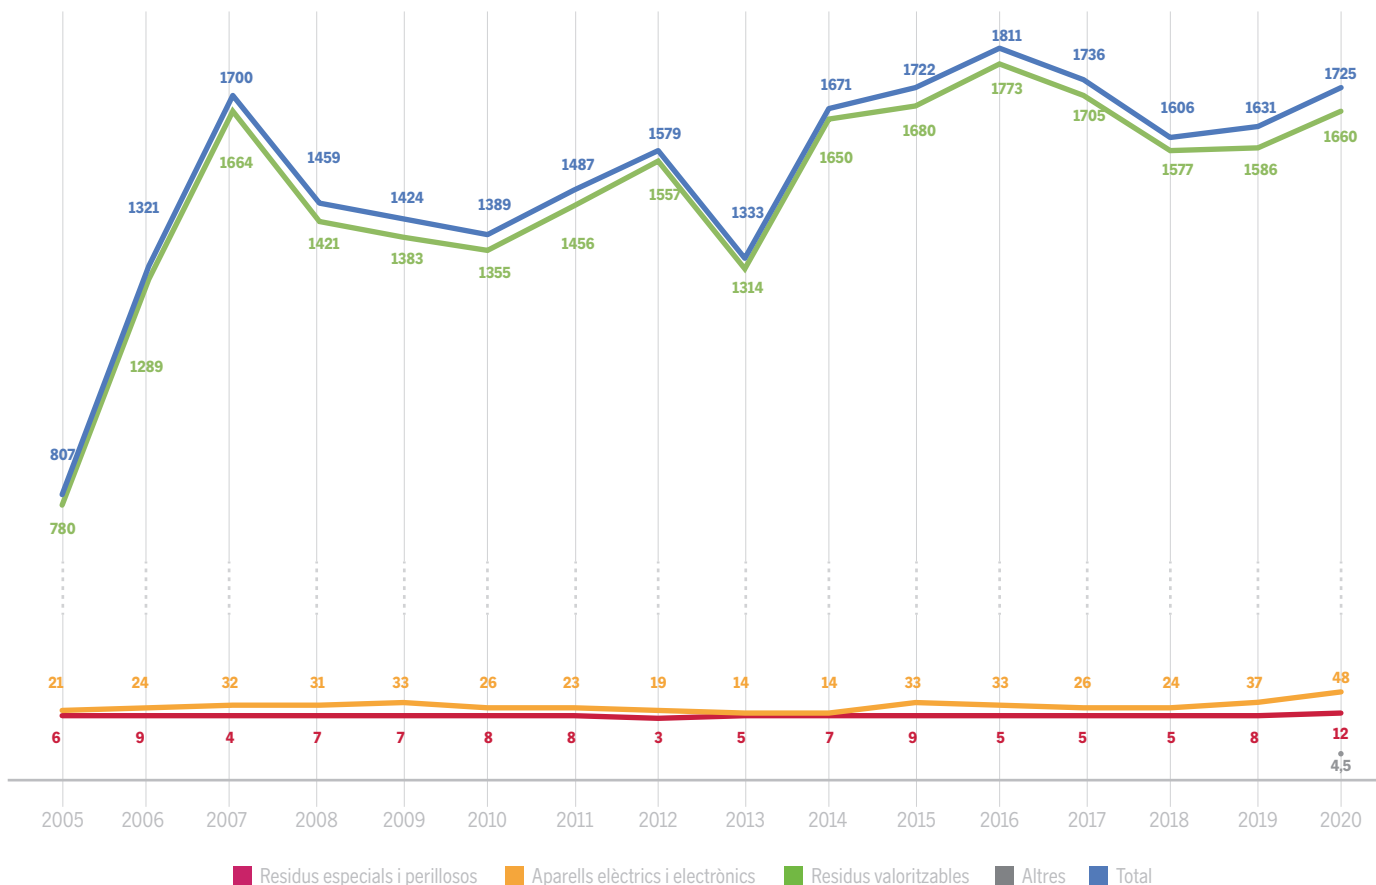

Què hem recollit a la deixalleria durant el 2020?

1.724,778 tones

RESIDUS VALORITZABLES

	ESPORGA (VEGETAL)	255,417
	FERRALLA I METALLS	109,408
	FUSTA	283,080
	MATALASSOS	7,360
	OLI MINERAL	1,300
	OLI VEGETAL	4,040
	PAPER I CARTRÓ	92,680
	PILES	1,509
	RUNES	433,270
	RUNES BRIGADA	202,240
	TÈXTIL	27,866
	TÒNERS	0,425
	VIDRE PLA	33,400
	VOLUMINOSOS	208,340

Per segon any consecutiu, el total de tones recollides a la deixalleria de Canet de Mar ha augmentat i s'ha assolit **la tercera millor dada històrica** per darrere dels anys 2016 i 2017. Cal destacar que les tones de residus especials i perillosos, així com les d'aparells elèctrics i electrònics, han arribat al seu màxim històric, amb 12 i 48 tones recollides, respectivament.

LA DEIXALLERIA AVINGUDA ÀNGEL PLANET S/N

HORARI

De dilluns a divendres de
8 a 13 h i de 15.30 a 18.30 h

Dissabtes i diumenges
de 9 a 13 h

MINIDEIXALLERIA PLAÇA DEL MERCAT

HORARI

Matins de dilluns a dissabte
de 7 a 14 h

Divendres tarda
de 17.30 a 20 h

RECORDA!

**Si utilitzes la
deixalleria un mínim
de 8 vegades l'any,
pots obtenir un
descompte del 5% en
la taxa de recollida
d'escombraries**