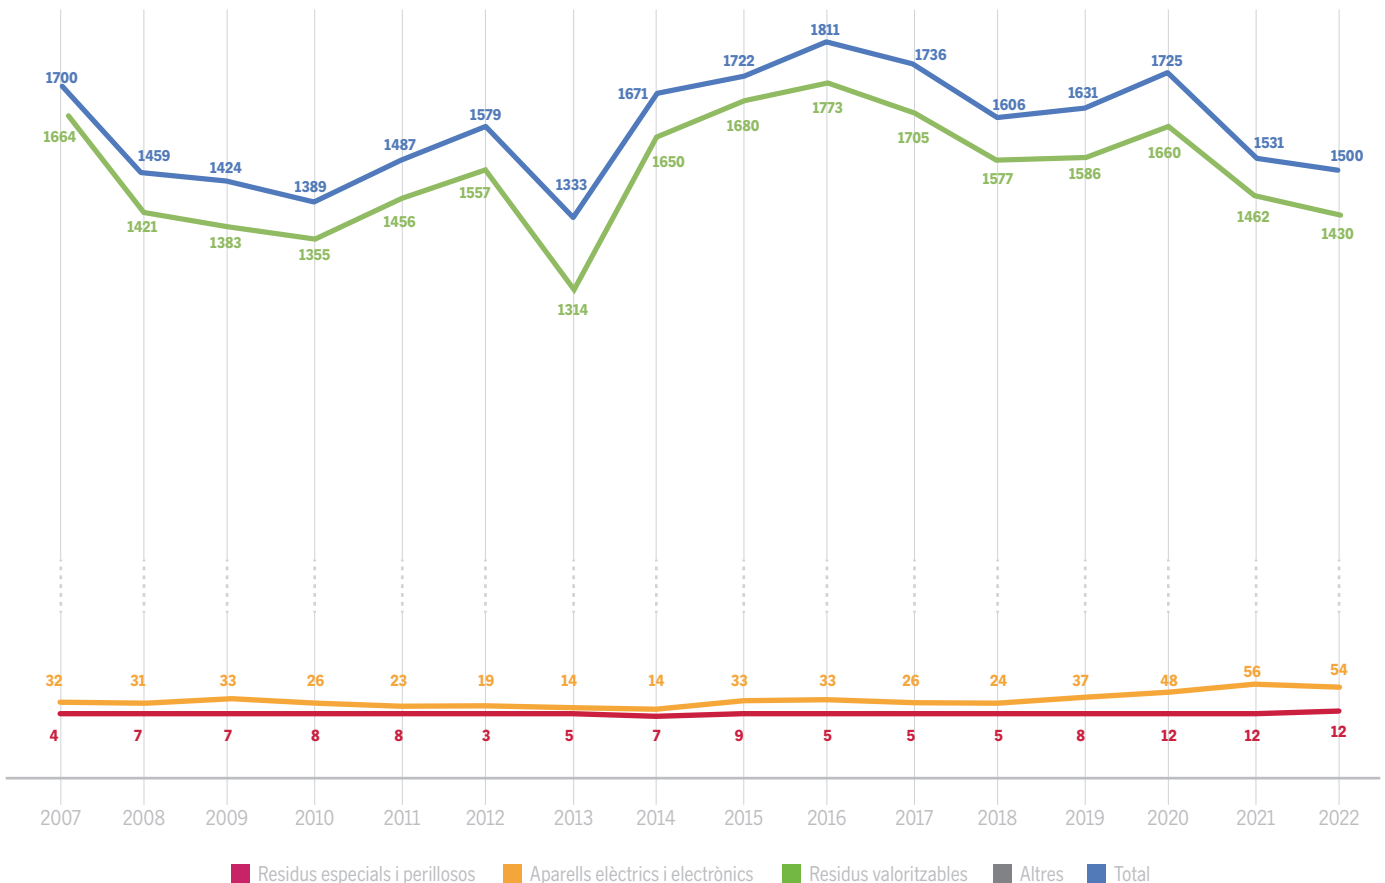

Què hem recollit a la deixalleria durant el 2022?

1.500,46 tones

RESIDUS VALORITZABLES

	ESPORGA (VEGETAL)	235,18
	FERRALLA I METALLS	59,42
	FUSTA I VOLUMINOSOS	269,16
	OLI MINERAL	1,16
	OLI VEGETAL	4,01
	PAPER I CARTRÓ	73,92
	PILES	1,01
	RUNES	427,58
	RUNES BRIGADA	284,09
	TÈXTIL	35,83
	TÒNERS	0,35
	VIDRE PLA	37,78
	BATERIES	0,57

El total de tones recollides a la deixalleria de Canet de Mar és molt similar a l'any anterior. La disminució del 2021 i 2022 respecte als anys anteriors correspon a un canvi en el tractament de dades, ja que a partir d'aquest any els voluminosos recollits porta a porta (182 tones) no s'inclouen en els kg recollits a la deixalleria.

LA DEIXALLERIA AVINGUDA ÀNGEL PLANET S/N

HORARI

De dilluns a divendres de
8 a 13 h i de 15.30 a 18.30 h

Dissabtes i diumenges
de 9 a 13 h

MINIDEIXALLERIA PLAÇA DEL MERCAT

HORARI

Matins de dilluns a dissabte
de 7 a 14 h