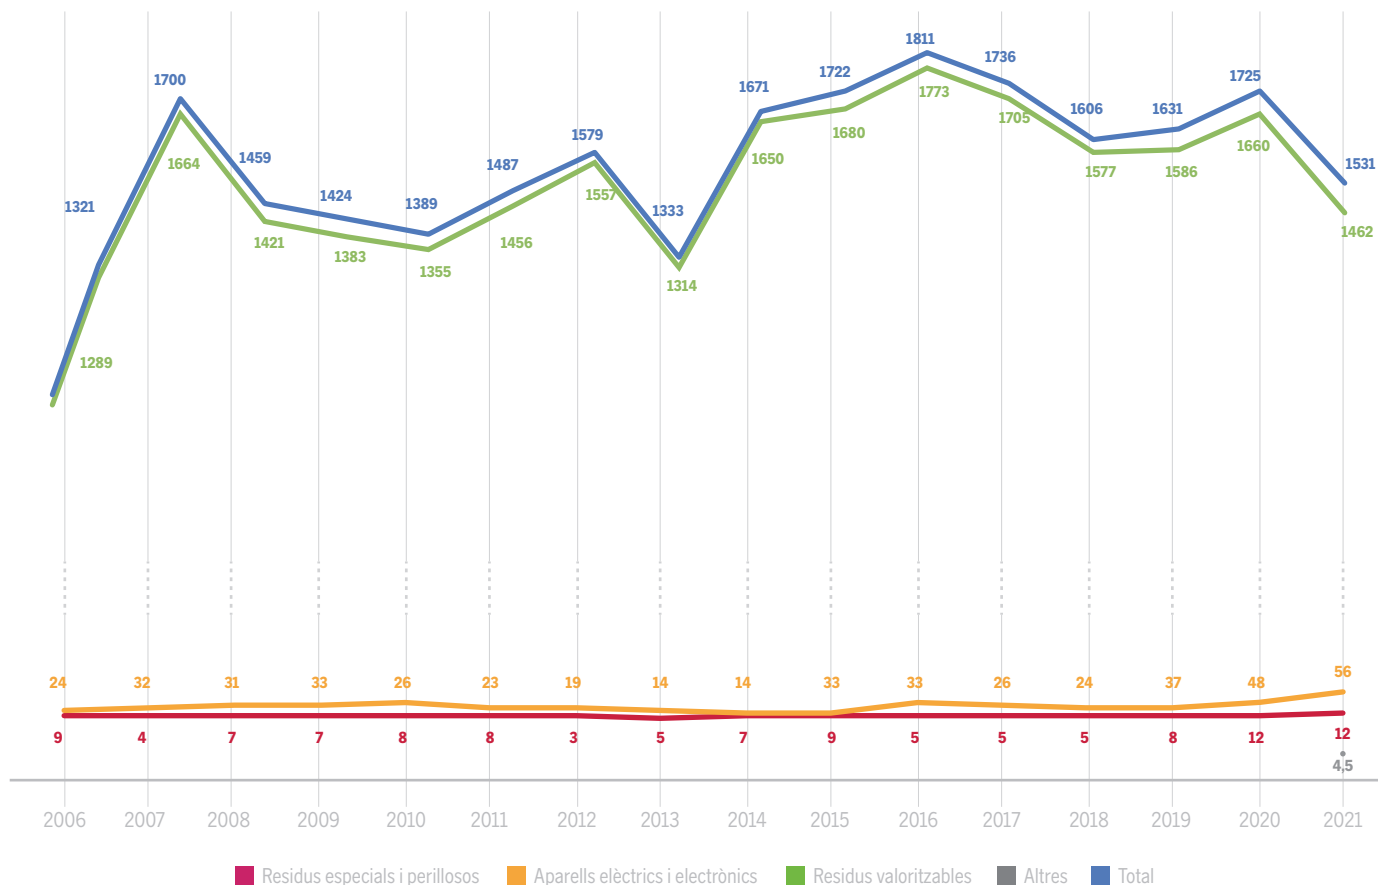

Què hem recollit a la deixalleria durant el 2021?

1.530,74 tones

RESIDUS VALORITZABLES

	ESPORGA (VEGETAL)	206,82
	FERRALLA I METALLS	71,82
	FUSTA I VOLUMINOSOS	311,53
	OLI MINERAL	1,26
	OLI VEGETAL	4,41
	PAPER I CARTRÓ	92,69
	PILES	0,97
	RUNES	504,56
	RUNES BRIGADA	200,72
	TÈXTEL	37,27
	TÒNERS	2,52
	VIDRE PLA	32,30
	BATERIES	2,86

El total de tones recollides a la deixalleria de Canet de Mar ha reduït un 8,9% respecte l'any anterior. Aquesta disminució correspon a un canvi en el tractament de dades, ja que aquest 2021 els voluminosos recollits porta a porta (182 tones) no s'han inclòs en els kg recollits a la deixalleria. Cal destacar que les tones de residus d'aparells elèctrics i electrònics, han arribat al seu màxim històric, i els especials i perillosos, s'han mantingut respecte l'any anterior, amb 56 i 12 tones recollides, respectivament.

LA DEIXALLERIA AVINGUDA ÀNGEL PLANET S/N

HORARI

De dilluns a divendres de
8 a 13 h i de 15.30 a 18.30 h

Dissabtes i diumenges
de 9 a 13 h

MINIDEIXALLERIA PLAÇA DEL MERCAT

HORARI

Matins de dilluns a dissabte
de 7 a 14 h

Divendres tarda
de 17.30 a 20 h

RECORDA!

-5%

**Si utilitzes la
deixalleria un mínim
de 8 vegades l'any,
pots obtenir un
descompte del 5% en
la taxa de recollida
d'escombraries.
L'any 2021 es van
beneficiar 106
habitatges d'aquesta
bonificació**